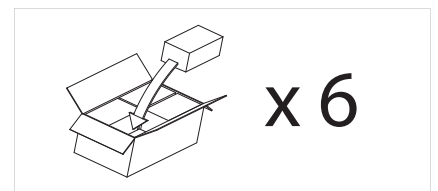

# 0892 Bergamo 300

**astro**

7.7w LED		incl.
-------------	--	-------

2800K	Bridgelux LED
-------	---------------

LED Driver		incl.
---------------	--	-------

Zone	<b>2</b>	<b>3</b>
------	----------	----------