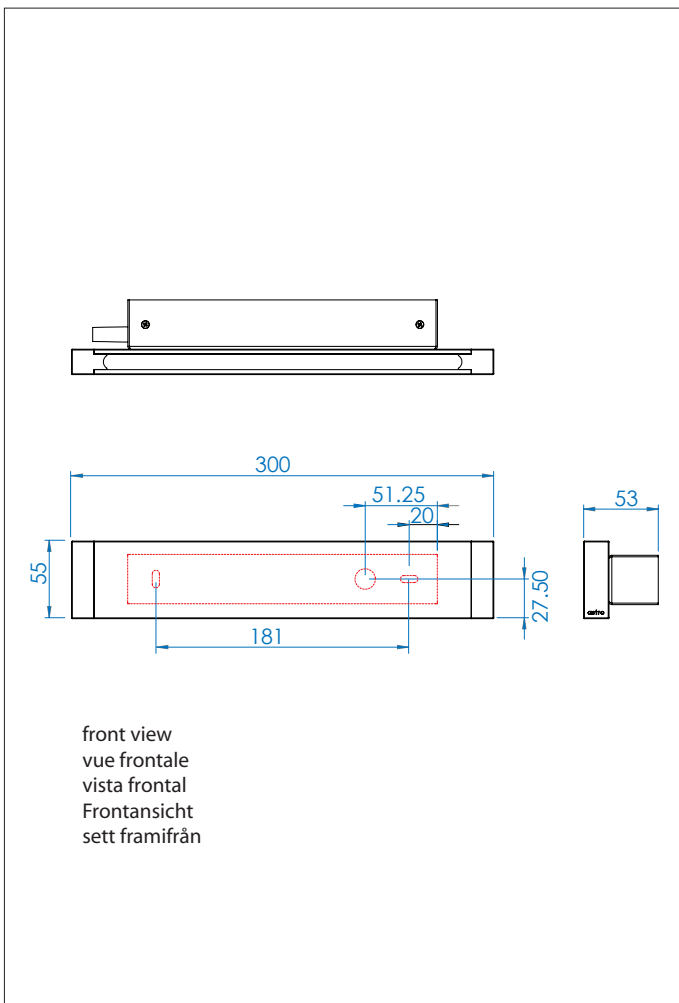

# 0892 Bergamo 300

**astro**

7.7w LED		incl.
-------------	--	-------

2800K	Bridgelux LED
-------	---------------

LED Driver		incl.
---------------	--	-------

Zone	<b>2</b>	<b>3</b>
------	----------	----------