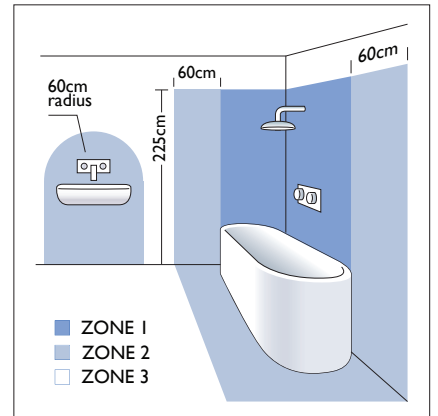

# 0892 Bergamo 300

**astro**

7.7w LED		incl.
-------------	--	-------

2800K	Bridgelux LED
-------	---------------

LED Driver		incl.
---------------	--	-------

Zone	<b>2</b>	<b>3</b>
------	----------	----------