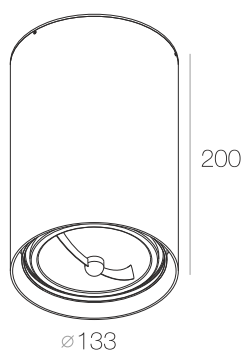

## Proxa NT

1x50W: **3-0414#**  
1x100W: **3-0112#**  
(# - A/B/C/D)

230V / G53

Transformator elektroniczny wbudowany  
/ Electronic transfo incorporated

1x QR-LP111 max.50W / 100W