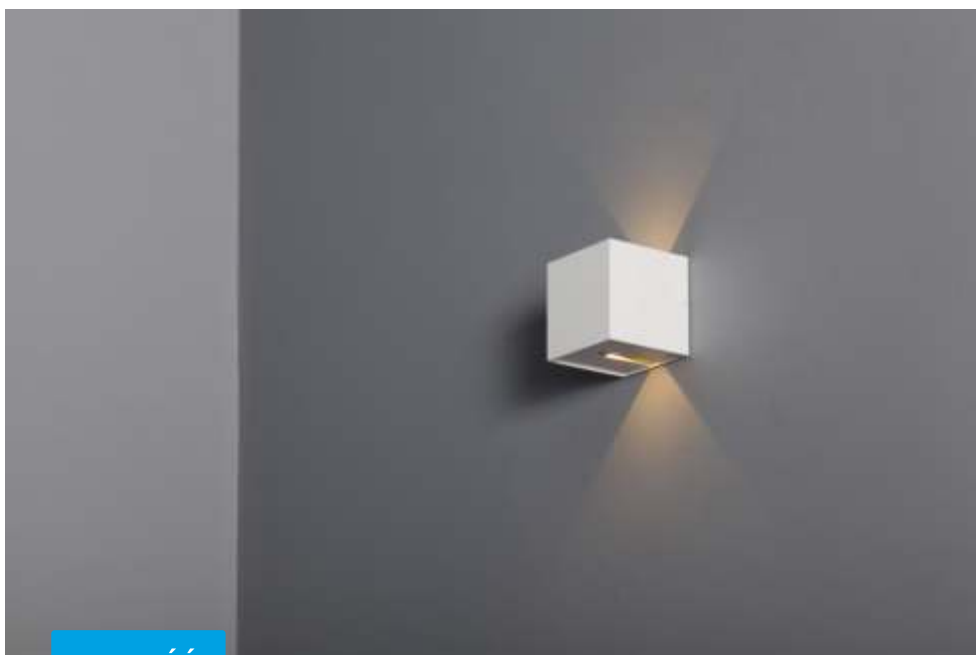

# Cuba Mini LED

Kinkiety | Wall mounted

## Cuba Mini LED

**1-0290#**

(# - A/B/C/D)

230V

Zasilacz w komplecie  
/ Driver incorporated

 2x 1,5W / 3000K