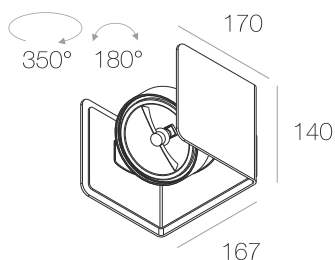

Layer

Kinkiety | Wall mounted

nowość

Layer 1

1-0298#

(# - BC/CB/B)

230V / G53

Transformator elektroniczny w komplecie
/ Electronic transfo incorporated